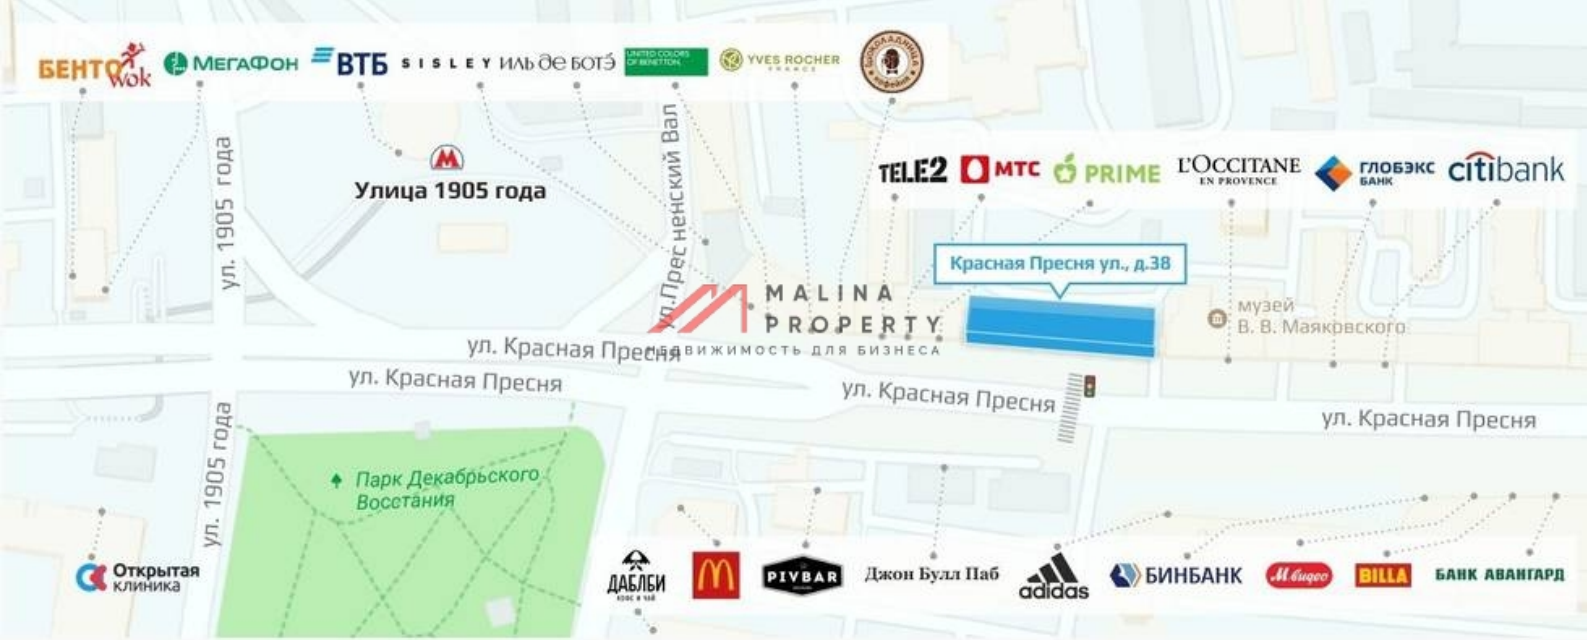

Красная Пресня ул., 38

1 этаж