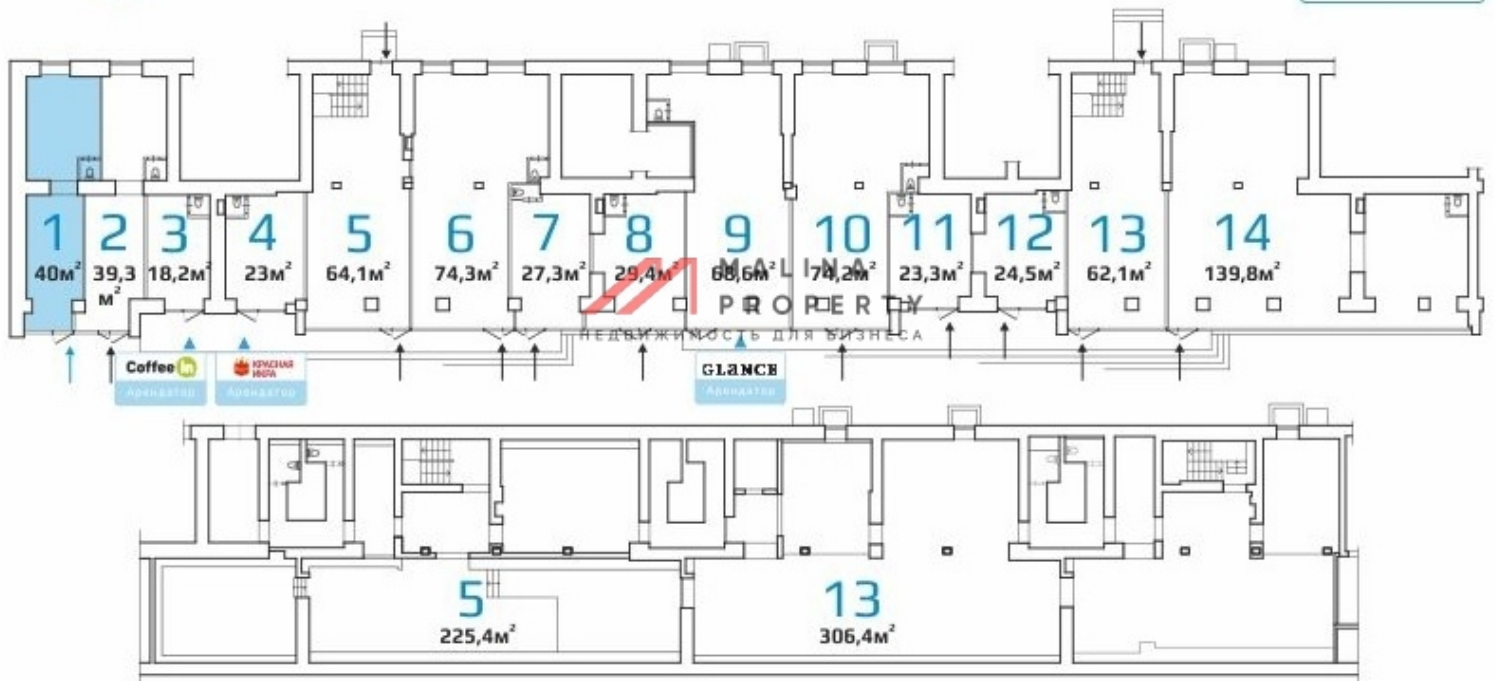

Красная Пресня ул., 38

1 этаж