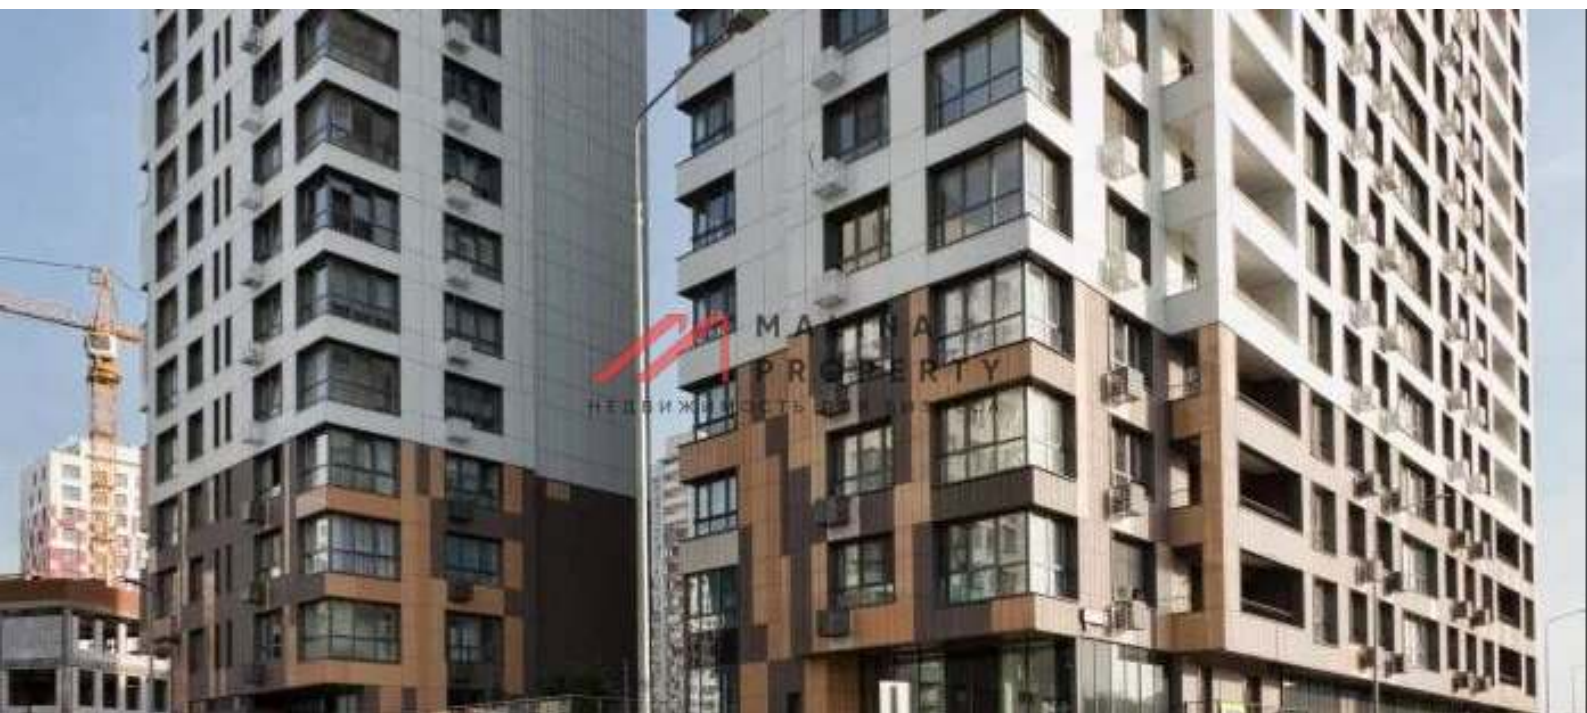

 **Отделка**

Под отделку

 **Планировка**

Открытая

 **Потолки**

6 м

Аренда помещения в Москве

Аренда торгового помещения 366 м² на ул. Корабельная, д. 15в ЖК "Ривьера Парк" (20 минут пешком от м. Коломенская). 1-я линия!

Интенсивный автомобильный и пешеходный трафик вдоль помещения. Дом сдан. Идет заселение жильцов. В 2022 году будет открыта новая станция метро "Кленовый бульвар".

Прямая аренда от собственника, долгосрочный договор.