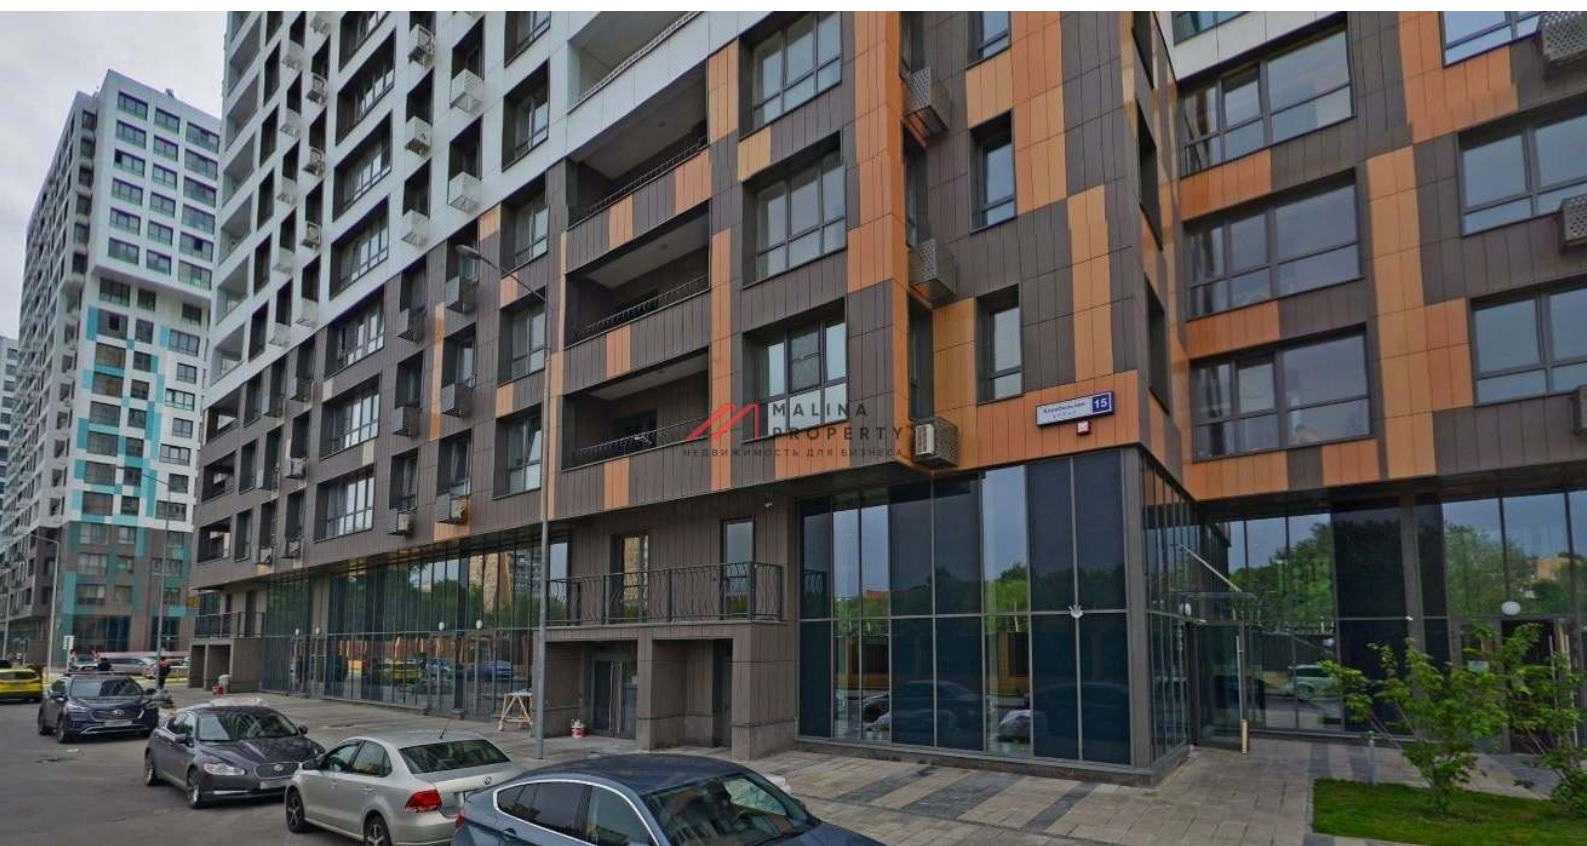

Аренда помещения в Москве

г. Москва
Корабельная д. 15

Коломенская (пешком 20 мин.)

Площадь 366 м²

Аренда в месяц:

702 000 ₺

Ставка за м² в год :

23 016 ₺

 **Отделка**

Под отделку

 **Планировка**

Открытая

 **Потолки**

6 м

Аренда помещения в Москве

Аренда торгового помещения 366 м² на ул. Корабельная, д. 15в ЖК "Ривьера Парк" (20 минут пешком от м. Коломенская). 1-я линия!

Интенсивный автомобильный и пешеходный трафик вдоль помещения. Дом сдан. Идет заселение жильцов. В 2022 году будет открыта новая станция метро "Кленовый бульвар".

Прямая аренда от собственника, долгосрочный договор.